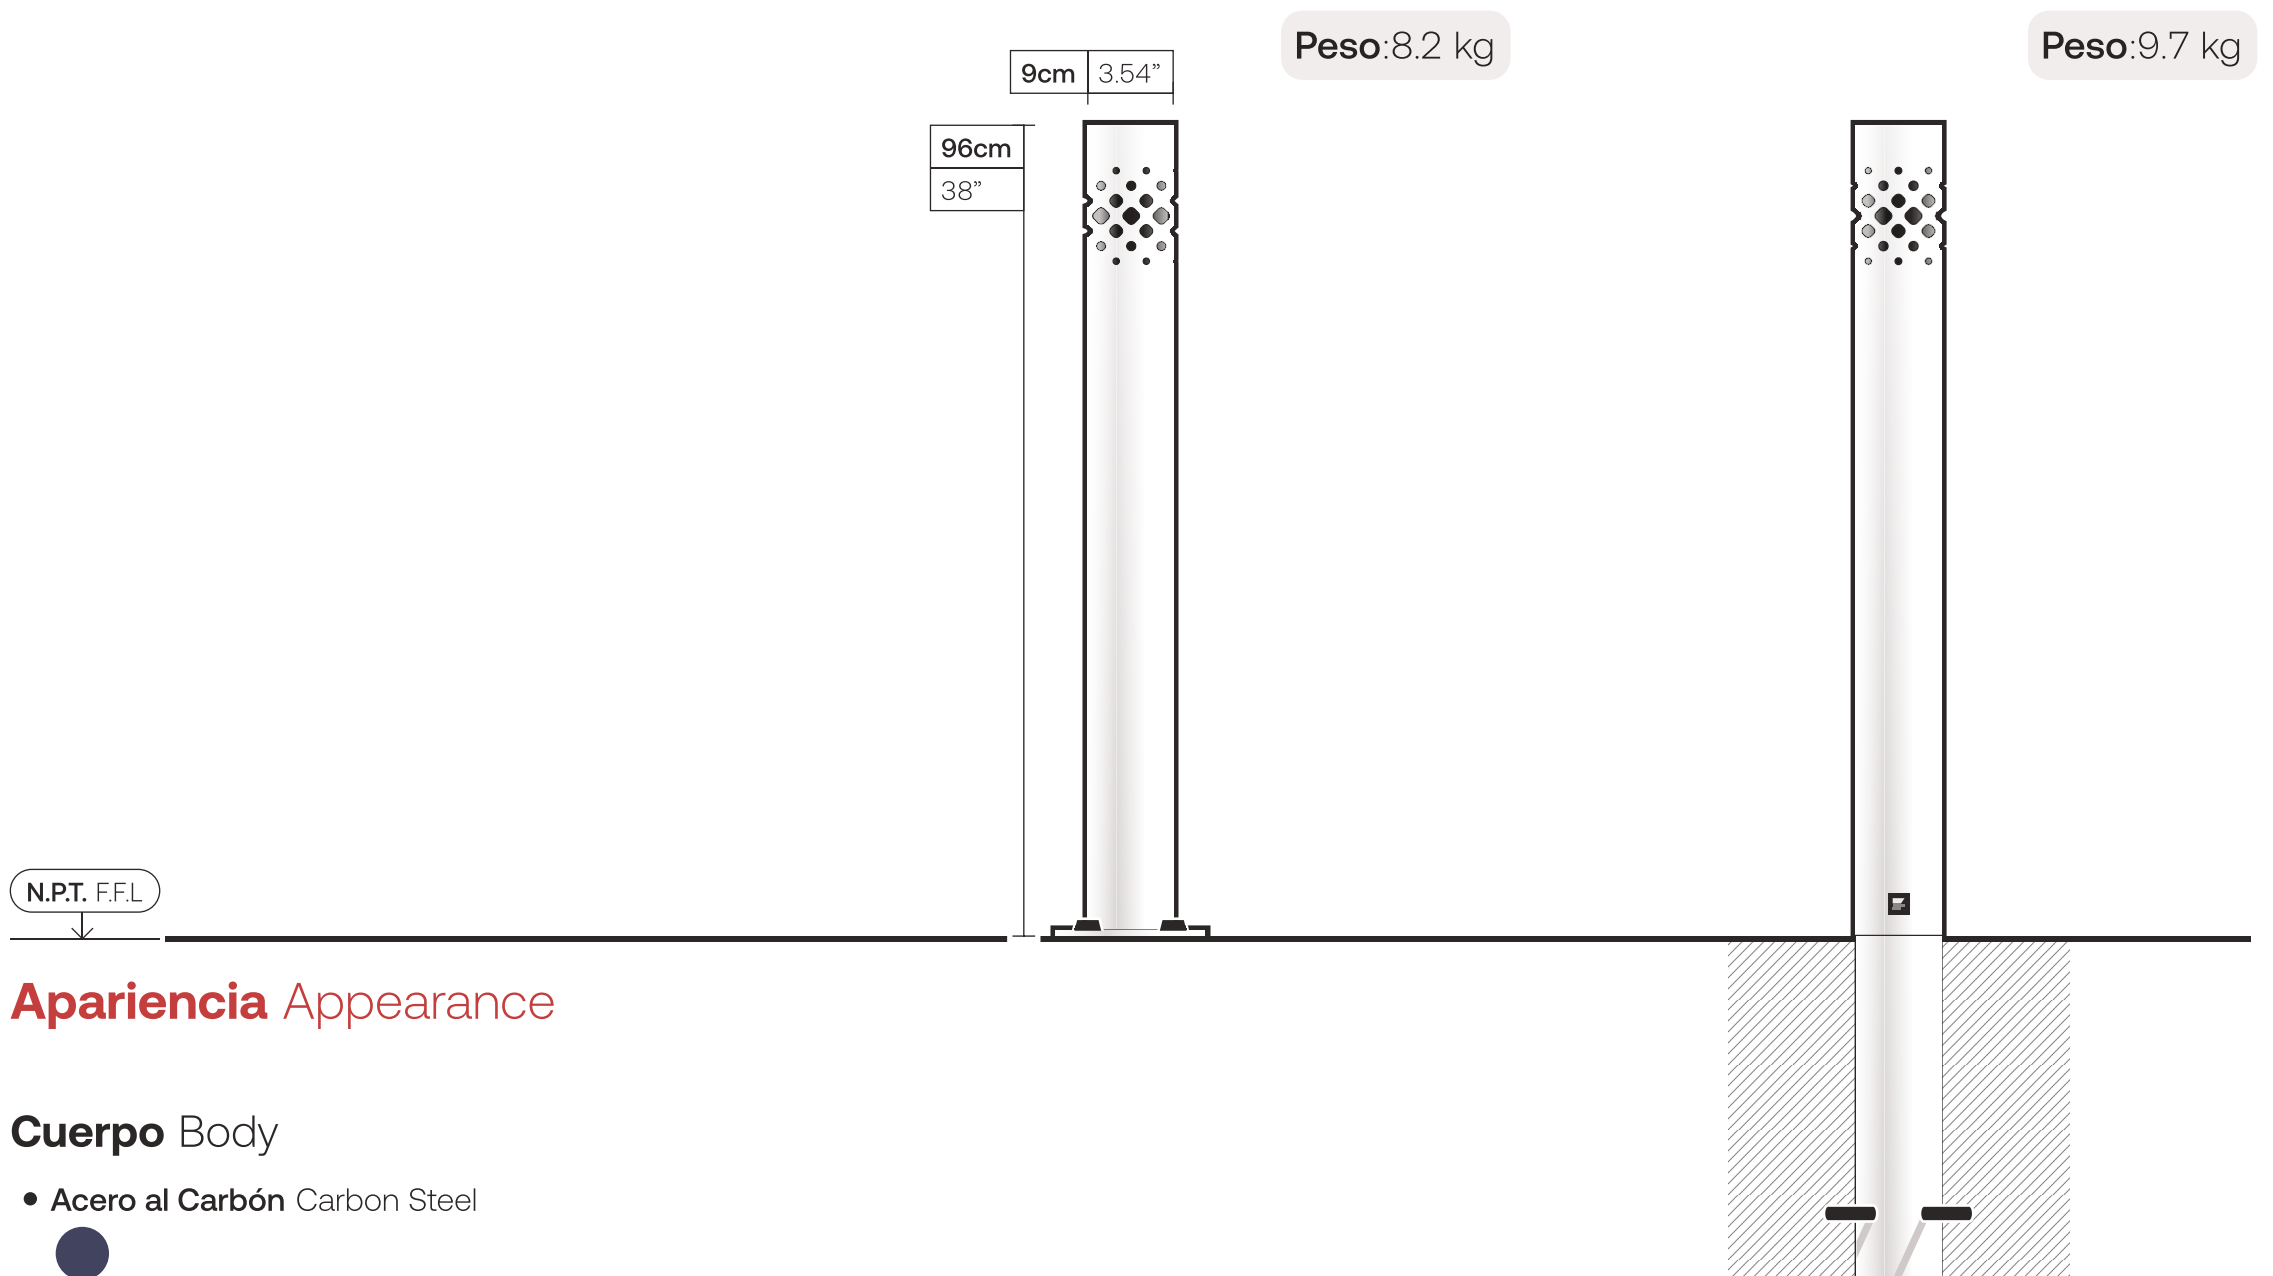

sin Iluminación
without Lighting

Tipología
Typology

Dimensiones
Size

Color

Taqueteable
Fastened

9 x 96 cm
3.54 x 38 in

Ahogado
Drowned

9 x 96 cm
3.54 x 38 in

Apariencia Appearance

Cuerpo Body

- Acero al Carbón Carbon Steel

Configuraciones Settings

Tamaños Sizes

- Único Default

Instalación Installation

- Taqueteable Fastened
- Ahogado Drowned